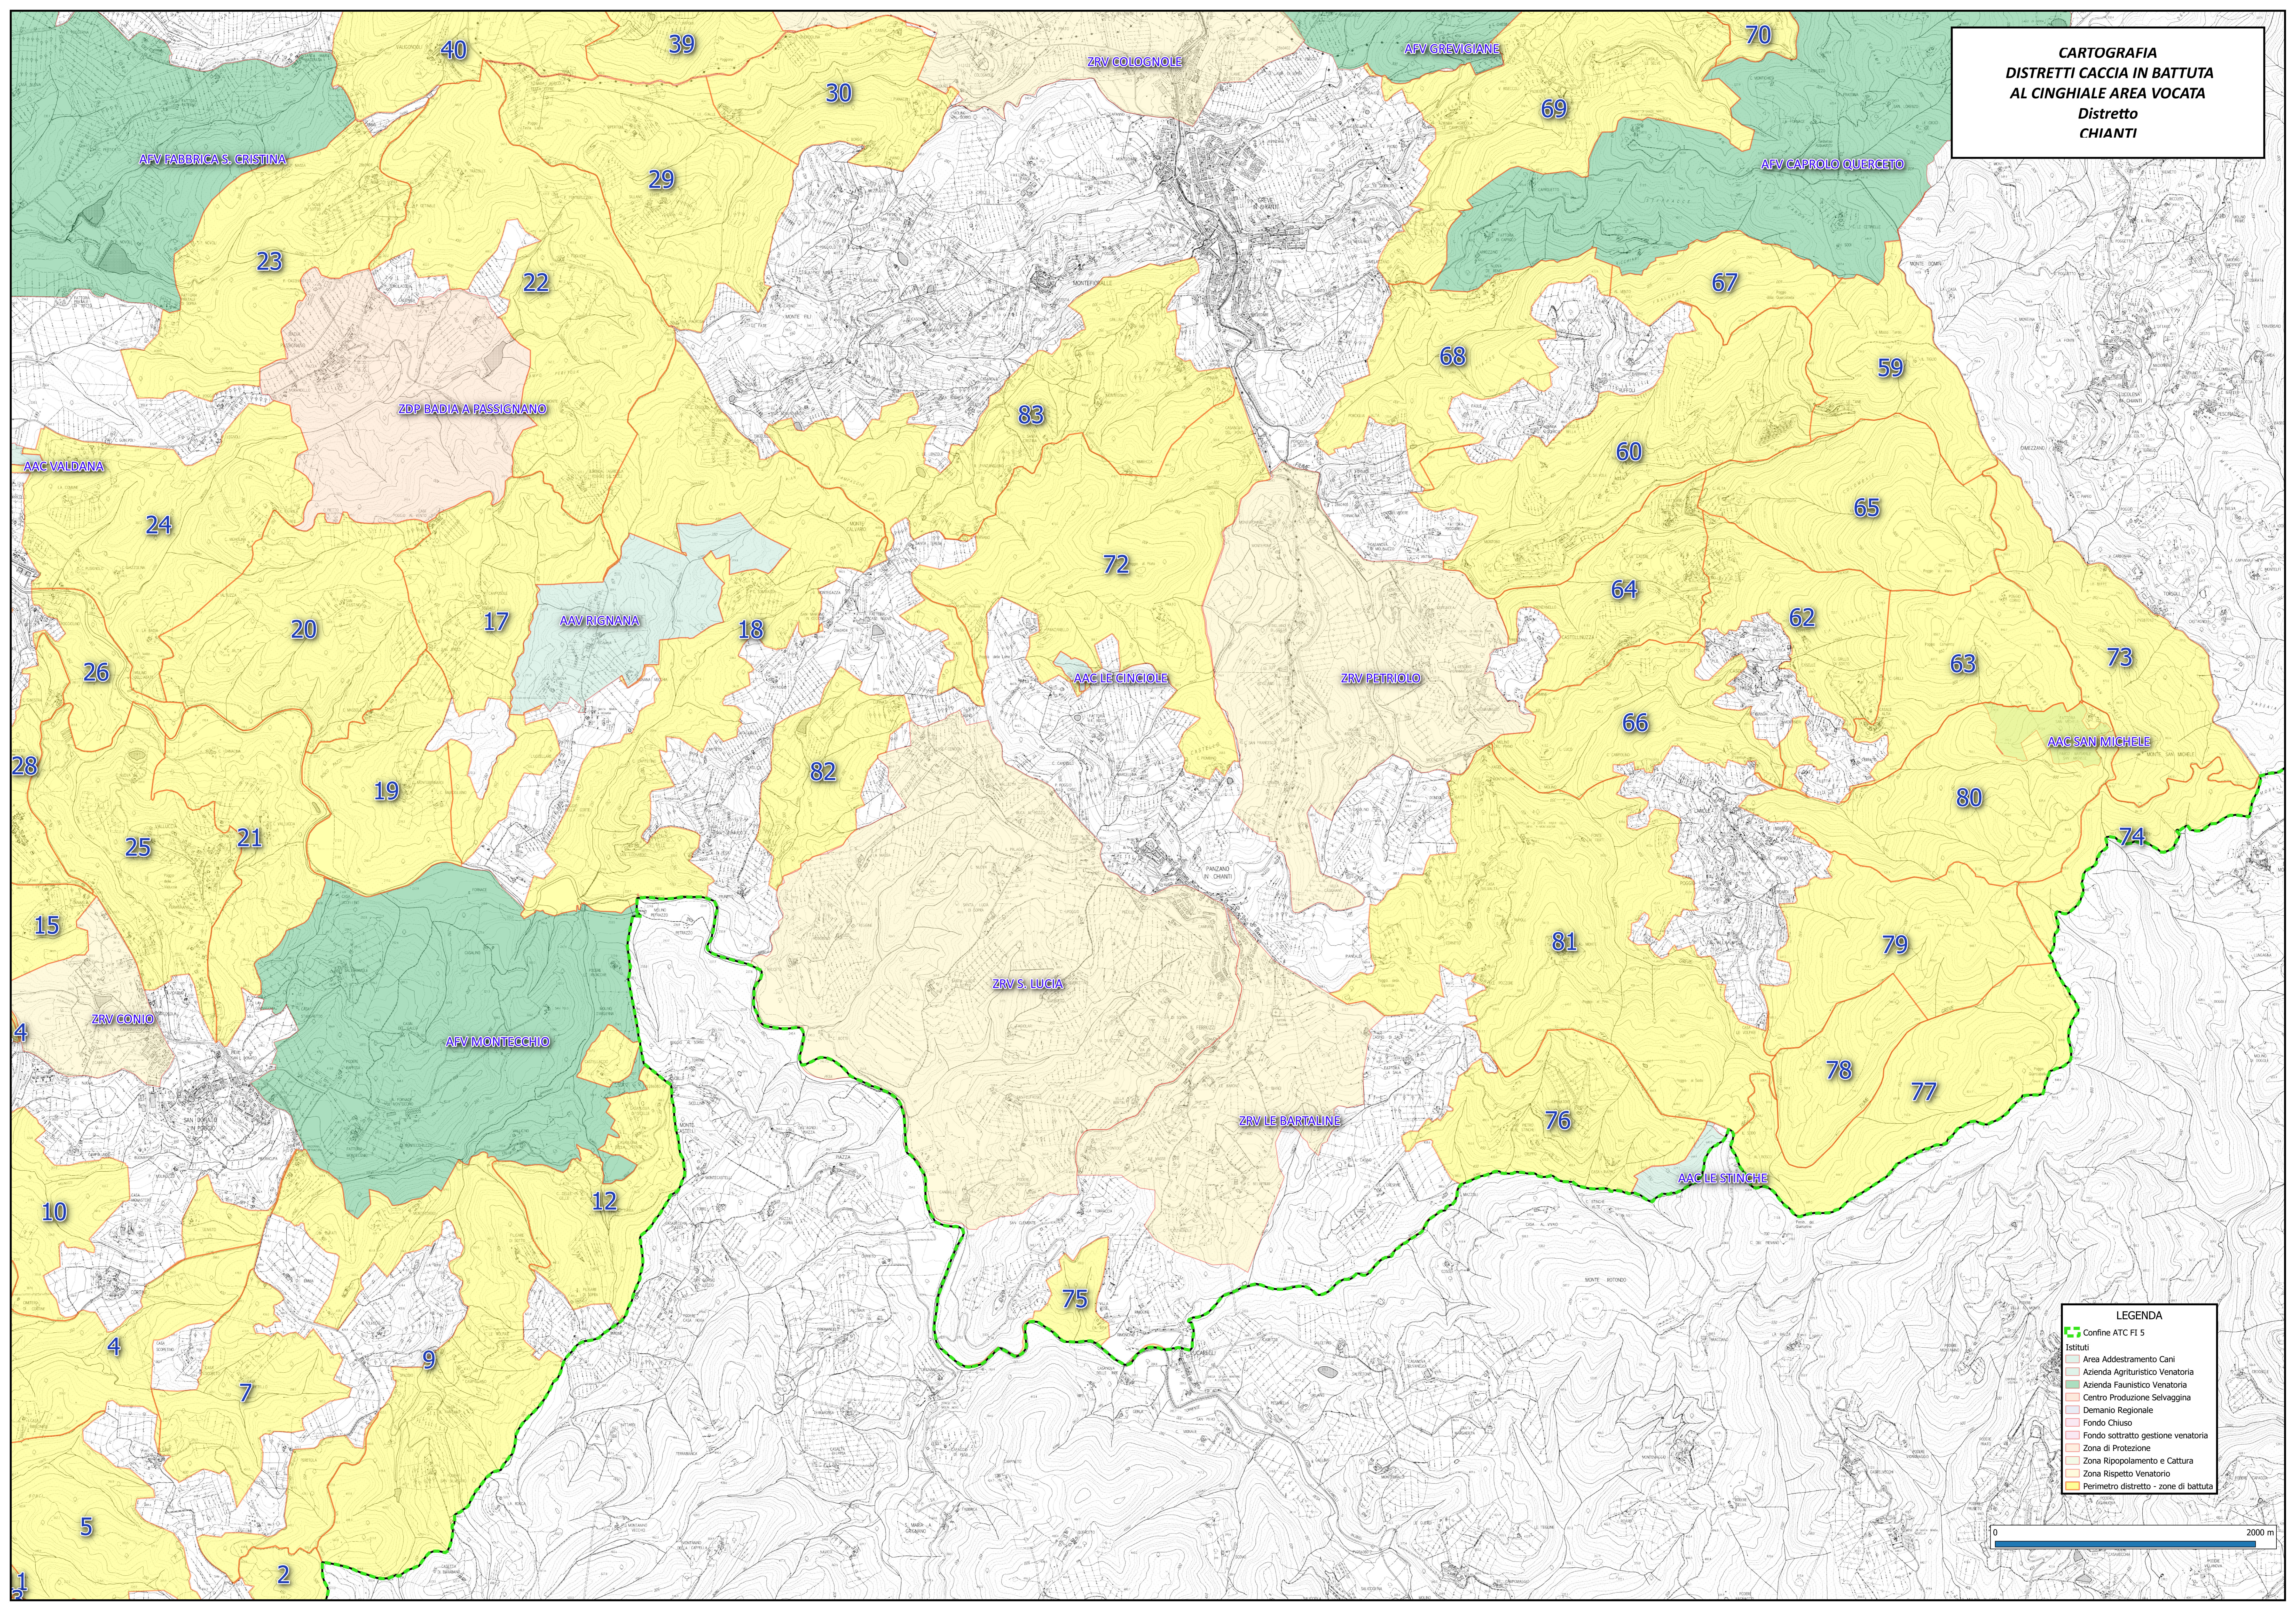

**CARTOGRAFIA  
DISTRETTI CACCIA IN BATTUTA  
AL CINGHIALE AREA VOCATA  
Distretto  
CHIANTI**

- LEGENDA**
- Confine ATC FI 5
  - Istituti
  - Area Addestramento Cani
  - Azienda Agriturismo Venatoria
  - Azienda Faunistico Venatoria
  - Centro Produzione Selvaggina
  - Demanio Regionale
  - Fondo Chiuso
  - Fondo sottratto gestione venatoria
  - Zona di Protezione
  - Zona Ripopolamento e Cattura
  - Zona Rispetto Venatorio
  - Perimetro distretto - zone di battuta